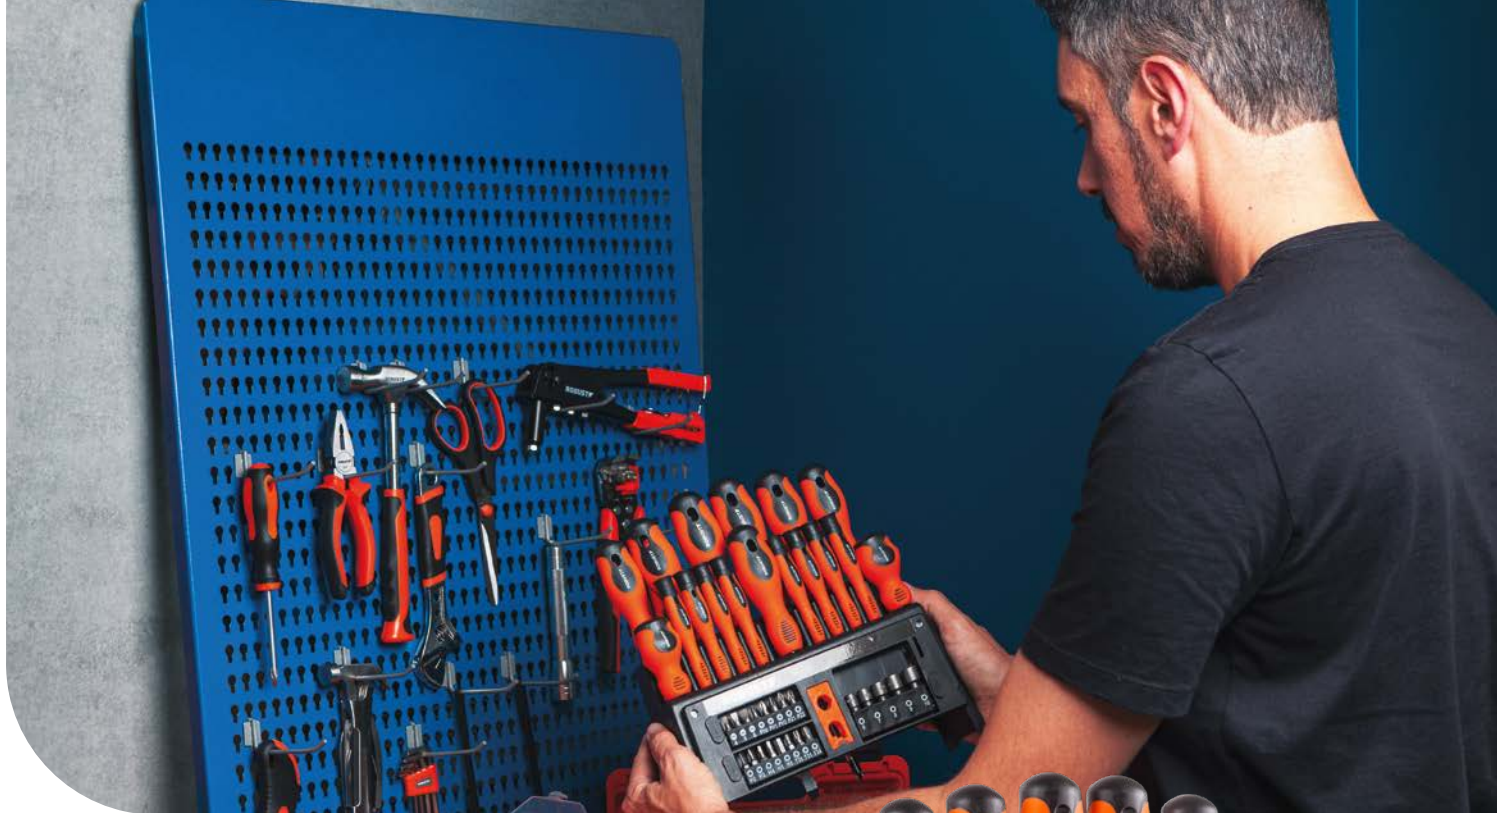

S49001039 | Cód.:3370168
Jogo de Chaves de Fenda,
Bits e Soquetes
39 Peças

A solução ideal para tirar você do aperto!

Combinação das medidas essenciais de chaves de fenda, simples e cruzada, chaves de precisão, bits, soquetes e acessórios: 39 itens, inúmeras soluções!

Benefícios

- Cabo anatômico em dois materiais
- Suporte de bits não removível com mecanismo de inclinação via botão lateral
- Conta com magnetizador e desmagnetizador na base do suporte

Composição

- 4 Chaves de fenda simples: 6x38mm; 5x75mm; 6x100mm e 8x150mm
- 4 Chaves de fenda cruzada: PH2X38mm; PH1x75mm; PH2X100mm e PH3X150mm
- 3 Chaves de fenda simples de precisão: 2,0x50mm; 2,5x50mm; 3,0x50mm
- 2 Chaves de fenda cruzada de precisão: PH00X50mm e PH0x50mm
- 3 Chaves de torx de precisão: T6X50mm; T8x50mm e T10x50mm
- 1 Chave para bits com ponta magnética
- 21 Bits:
  - 3 fenda simples: 4, 5 e 6 mm
  - 3 fenda Cruzada: PH0, PH1, PH2
  - 2 Pozidrive: PZ1, PZ2
  - 5 Hexagonal: H2, H3, H4, H5, H6
  - 3 Torx: T20, T25, T30
  - 5 Bits tipo canhão: 6, 7, 8, 9 e 10mm
- 1 Magnetizador e desmagnetizador