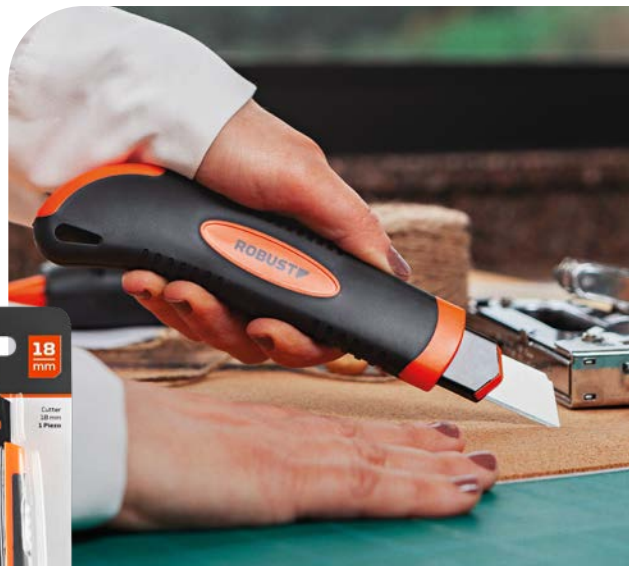

593201018 | Cód.:3370139 Estilete com Lâminas 18mm

A ferramenta para qualquer tipo de serviço.

O Estilete Robust com suas lâminas extras, é perfeito para cortar os mais diversos tipos de materiais: papel, papelão, tecidos, plásticos e outros. Do artesanato aos pequenos reparos, conte sempre com o Estilete Robust!

Benefícios

- Corpo emborrachado garantindo ergonomia e segurança no uso
- Trava automática
- Guia de lâmina em metal
- Conta com depósito para lâminas extras
- Em card blister

Composição

- Estilete
- 5 lâminas extras

Ergonomia e segurança

Com trava automática

Confira vídeo de aplicação:

593350018 | Cód.:3370140 Lâminas para Estilete 18mm (10 peças)

O item de reposição que traz solução!

O conjunto de Lâminas para Estilete confere vida longa ao seu Estilete Robust! De fácil manuseio na substituição e armazenado em estojo que garante proteção das lâminas e segurança ao usuário, ter um conjunto de Lâminas para Estilete é indispensável!

Benefícios

- Em estojo plástico conferindo segurança no contato e armazenamento
- Corte afiado
- Com gancho e etiqueta plástica para exposição no PDV