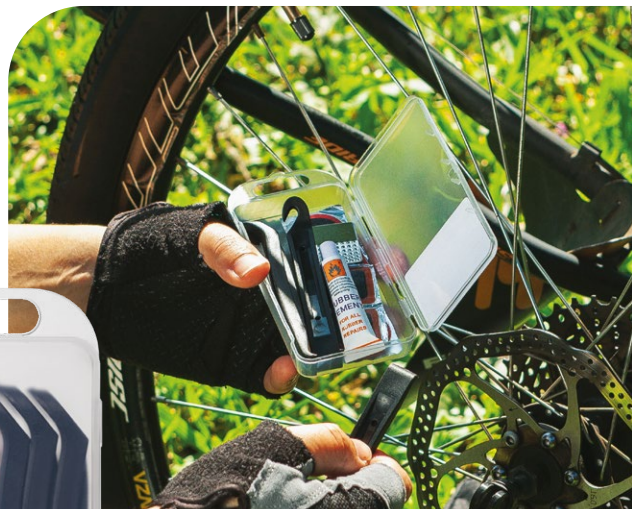

599800001 | Cód.:3370160 Kit Reparo para Pneu de Bicicleta

Para ciclistas frequentes ou de final de semana, um pedal sem interrupções!

Essencial para os apaixonados por pedal, que não abrem mão de ter a ferramenta e acessórios corretos para contornar imprevistos.

Benefícios

- Kit completo e prático para realizar reparos em câmara de bicicleta e de fácil transporte, na bolsa ou camiseta de pedal
- Adesivos (remendos) autocolantes
- Espátulas para soltar e retirar o pneu, seu risco de cortar a câmara de ar
- Acomodado em cartucho plástico com gancho para exposição

Composição

- Caixa plástica para armazenamento
- 3 Espátulas
- 3 Adesivos Redondos
- 3 Adesivos Retangulares
- Lixa
- Cola

Armazenamento compacto

Aplicação versátil

Confira vídeo de aplicação:

569005014 | Cód.:3370196 Jogo de Soquetes Sextavados 1/2" 12 peças

A escolha certa para quem busca qualidade e desempenho.

Um jogo compacto e prático perfeito para a manutenção e consertos gerais.

Benefícios

- Kit completo e prático para realizar reparos em câmara de bicicleta e de fácil transporte, na bolsa ou camiseta de pedal
- Adesivos (remendos) autocolantes
- Espátulas para soltar e retirar o pneu, seu risco de cortar a câmara de ar
- Acomodado em cartucho plástico com gancho para exposição

Composição

- Caixa plástica para armazenamento
- 3 Espátulas
- 3 Adesivos Redondos
- 3 Adesivos Retangulares
- Lixa
- Cola