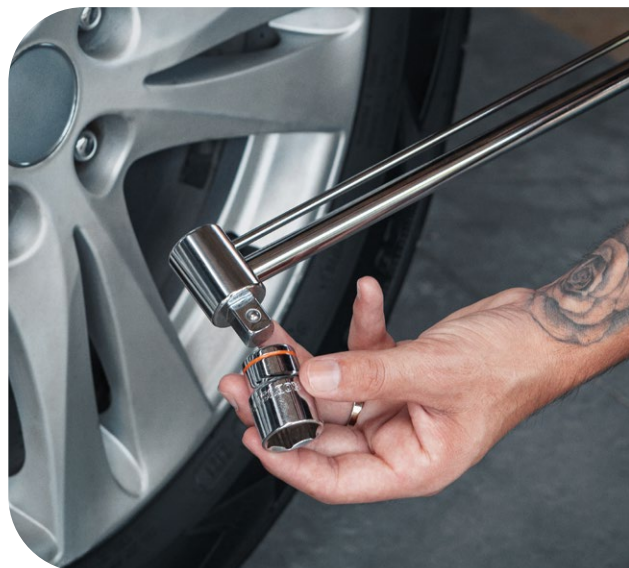

Praticidade

Segurança

Confira vídeo de aplicação: