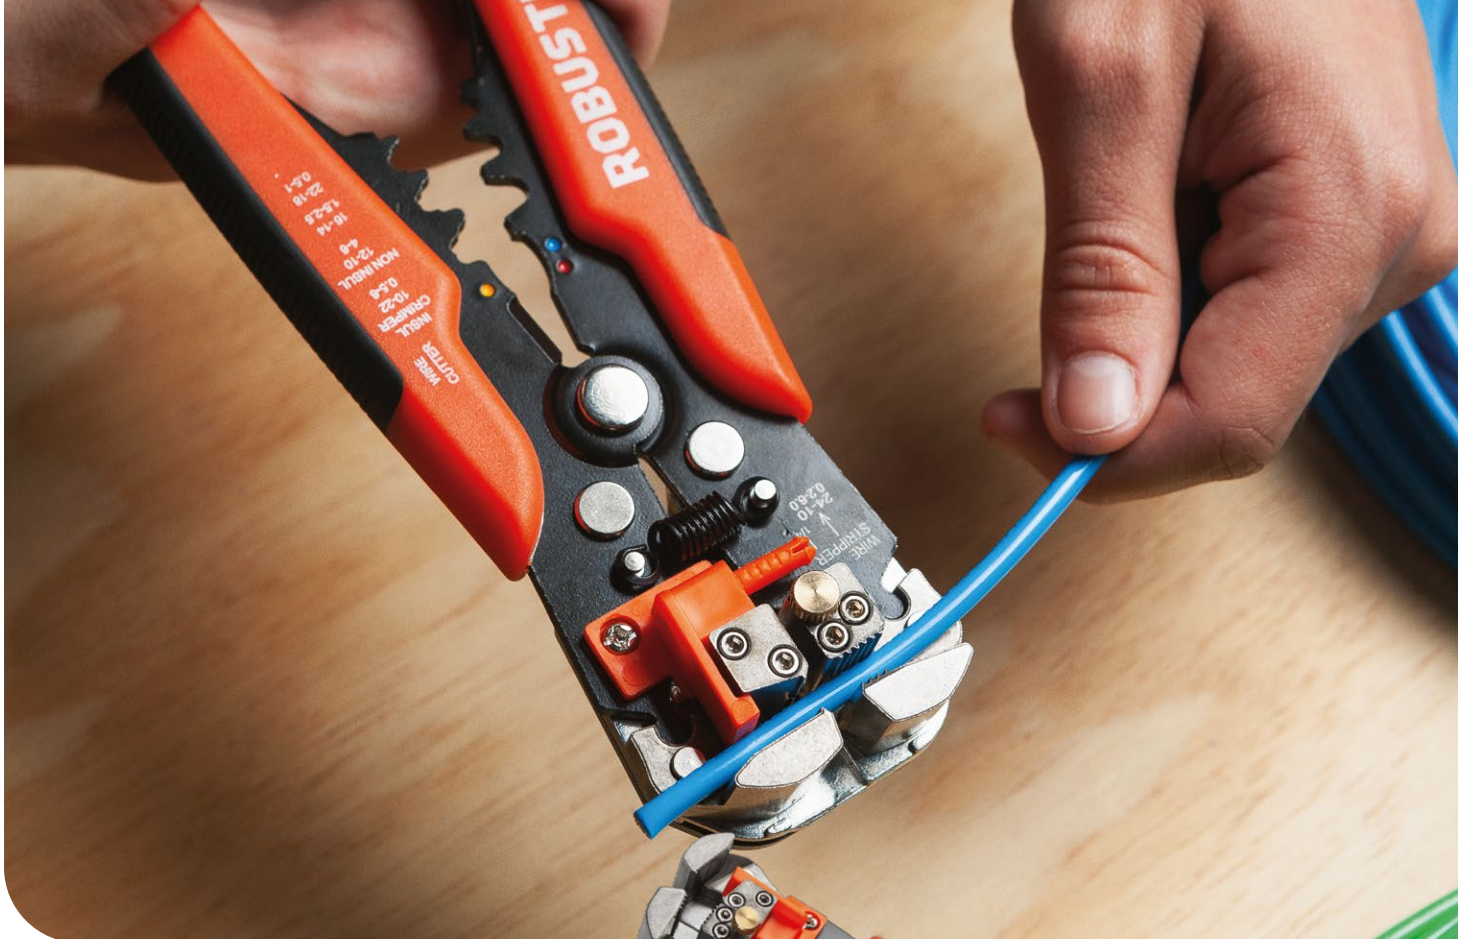

Nível com 3 bolhas para nivelar superfícies de 3 formas: horizontal, vertical e 45 graus.

Benefícios

- Em embalagem pensada para exposição no PDV
- Sua base possui um ímã para fixação em superfícies metálicas
- Ideal para obter maior precisão e ganhos de performance em construção civil
- Possui 3 bolhas para diferentes tipos de nivelamento: horizontal, vertical e 45 graus

Prático de usar

Aplicação versátil

Confira vídeo de aplicação:

VERTICAL

Diy Profissional

Do profissional liberal ao usuário que faz consertos simples, seja por hobby ou como uma fonte de renda extra, este grupo abrange as ferramentas essenciais para se ter na caixa ou bolsa de ferramentas para facilitar tarefas do dia-a-dia.

528202200 | Cód.:3370163 Alicate Desencapador de Fios Automático 8"

Desencapa, crimpa e corta fios em uma única ferramenta!

Do profissional liberal ao usuário que faz consertos simples com fios e cabos, é ferramenta obrigatória na caixa ou bolsa.