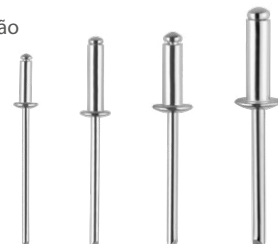

Indicado para quem deseja juntar chapas: seja chapa de aço, alumínio ou zinco, e até mesmo a combinação entre elas! Para o profissional ou para reparos domésticos!

Benefícios

- Estrutura em aço e empunhadura plastificada
- Alavanca para travamento do cabo.
- Acompanha 4 ponteiros de diâmetros distintos.
- Acompanha chave para troca de ponteiros
- Para uso de rebites de repuxo tipo "cego"

Composição:

- 1 Alicate rebitador
- 1 Chave para troca de ponteiros
- 4 Ponteiros (2,4, 3,2, 4,0 e 4,8mm)

Aplicação
versátil

Prático
de usar

Confira vídeo
de aplicação:

S6100XXX Rebites

**A solução perfeita para unir
materiais com praticidade
e segurança.**

Com quatro variações de tamanho: 2,4 x 8mm, 3,2 x 12mm, 4 x 12mm e 4,8 x 16mm, os rebites são ideais para uma ampla gama de projetos. Escolha a dimensão ideal e obtenha ótimos resultados.

Benefícios:

- Corpo de alumínio: maior durabilidade e resistência à oxidação
- Compatibilidade: funciona com o Alicate Rebitador 9,5"
- Variedade de tamanhos: disponíveis em quatro opções
- Rebites de repuxo: oferecem praticidade e maior resistência
- Embalagens práticas: pacotes com 100 unidades