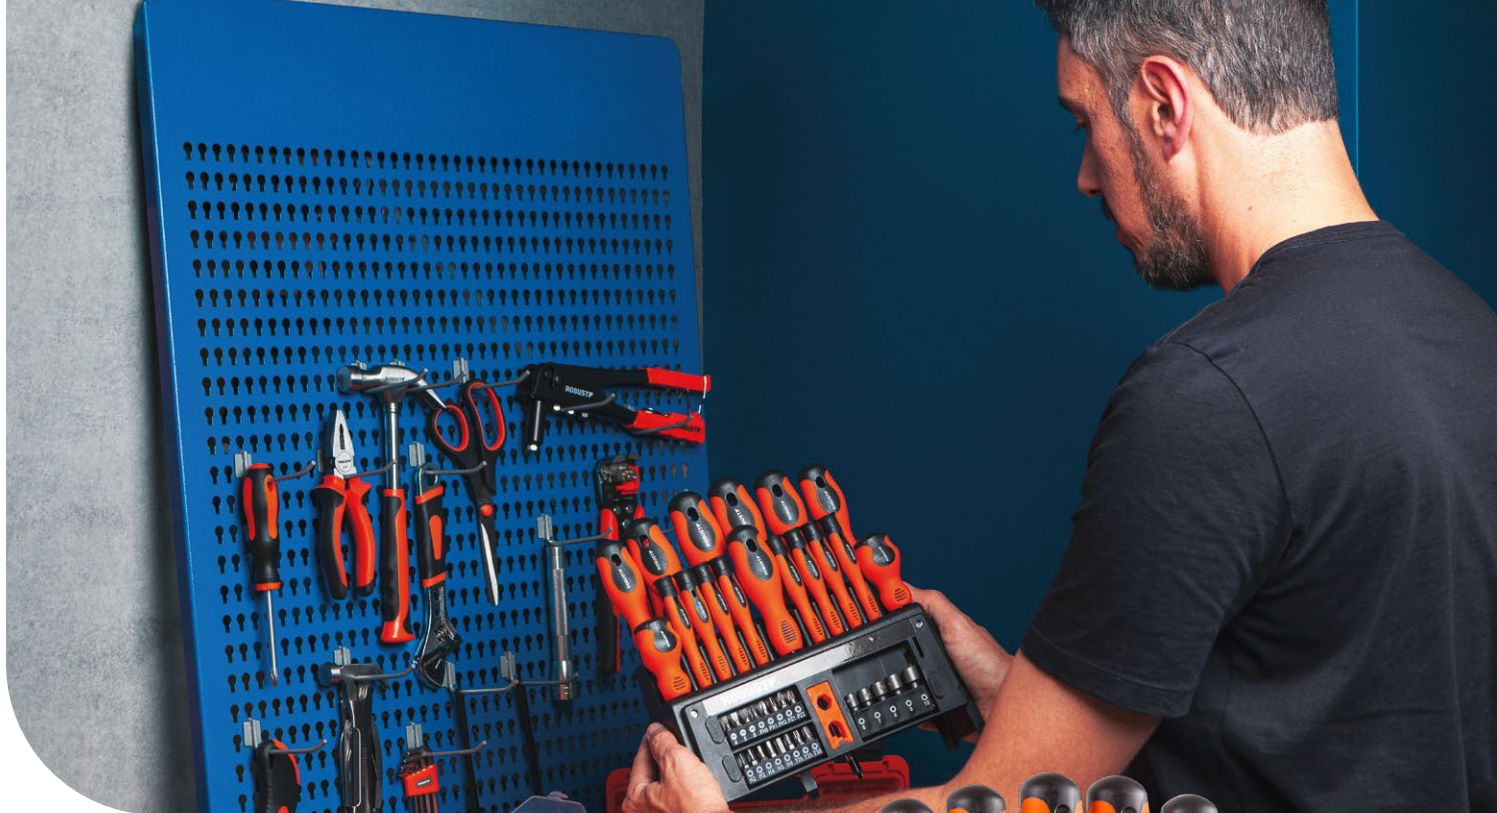

549001039 | Cód.:3370168
Jogo de Chaves de Fenda,
Bits e Soquetes
39 Peças

A solução ideal para tirar você do aperto!

Combinação das medidas essenciais de chaves de fenda, simples e cruzada, chaves de precisão, bits, soquetes e acessórios: 39 itens, inúmeras soluções!

Benefícios

- Cabo anatômico em dois materiais
- Suporte de bits não removível com mecanismo de inclinação via botão lateral
- Conta com magnetizador e desmagnetizador na base do suporte

Composição

- 4 Chaves de fenda simples: 6x38mm; 5x75mm; 6x100mm e 8x150mm
- 4 Chaves de fenda cruzada: PH2X38mm; PH1x75mm; PH2X100mm e PH3X150mm
- 3 Chaves de fenda simples de precisão: 2,0x50mm; 2,5x50mm; 3,0x50mm
- 2 Chaves de fenda cruzada de precisão: PH00X50mm e PH0x50mm
- 3 Chaves de torx de precisão: T6X50mm; T8x50mm e T10x50mm
- 1 Chave para bits com ponta magnética
- 21 Bits:
  - 3 fenda simples: 4, 5 e 6 mm
  - 3 fenda Cruzada: PH0, PH1, PH2
  - 2 Pozidrive: PZ1, PZ2
  - 5 Hexagonal: H2, H3, H4, H5, H6
  - 3 Torx: T20, T25, T30
  - 5 Bits tipo canhão: 6, 7, 8, 9 e 10mm
- 1 Magnetizador e desmagnetizador