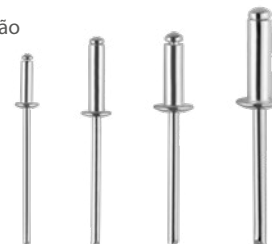

Indicado para quem deseja juntar chapas: seja chapa de aço, alumínio ou zinco, e até mesmo a combinação entre elas! Para o profissional ou para reparos domésticos!

Benefícios

- Estrutura em aço e empunhadura plastificada
- Alavanca para travamento do cabo.
- Acompanha 4 ponteiros de diâmetros distintos.
- Acompanha chave para troca de ponteiros
- Para uso de rebites de repuxo tipo "cego"

Composição:

- 1 Alicate rebitador
- 1 Chave para troca de ponteiros
- 4 Ponteiros (2,4, 3,2, 4,0 e 4,8mm)

Aplicação
versátil

Prático
de usar

Confira vídeo
de aplicação:

S6100XXXX Rebites

A solução perfeita para unir
materiais com praticidade
e segurança.

Com quatro variações de tamanho:
2,4 x 8mm, 3,2 x 12mm, 4 x 12mm e 4,8 x 16mm,
os rebites são ideais para uma ampla gama de
projetos. Escolha a dimensão ideal e obtenha
ótimos resultados.

Benefícios:

- Corpo de alumínio: maior durabilidade e resistência à oxidação
- Compatibilidade: funciona com o Alicate Rebitador 9,5"
- Variedade de tamanhos: disponíveis em quatro opções
- Rebites de repuxo: oferecem praticidade e maior resistência
- Embalagens práticas: pacotes com 100 unidades