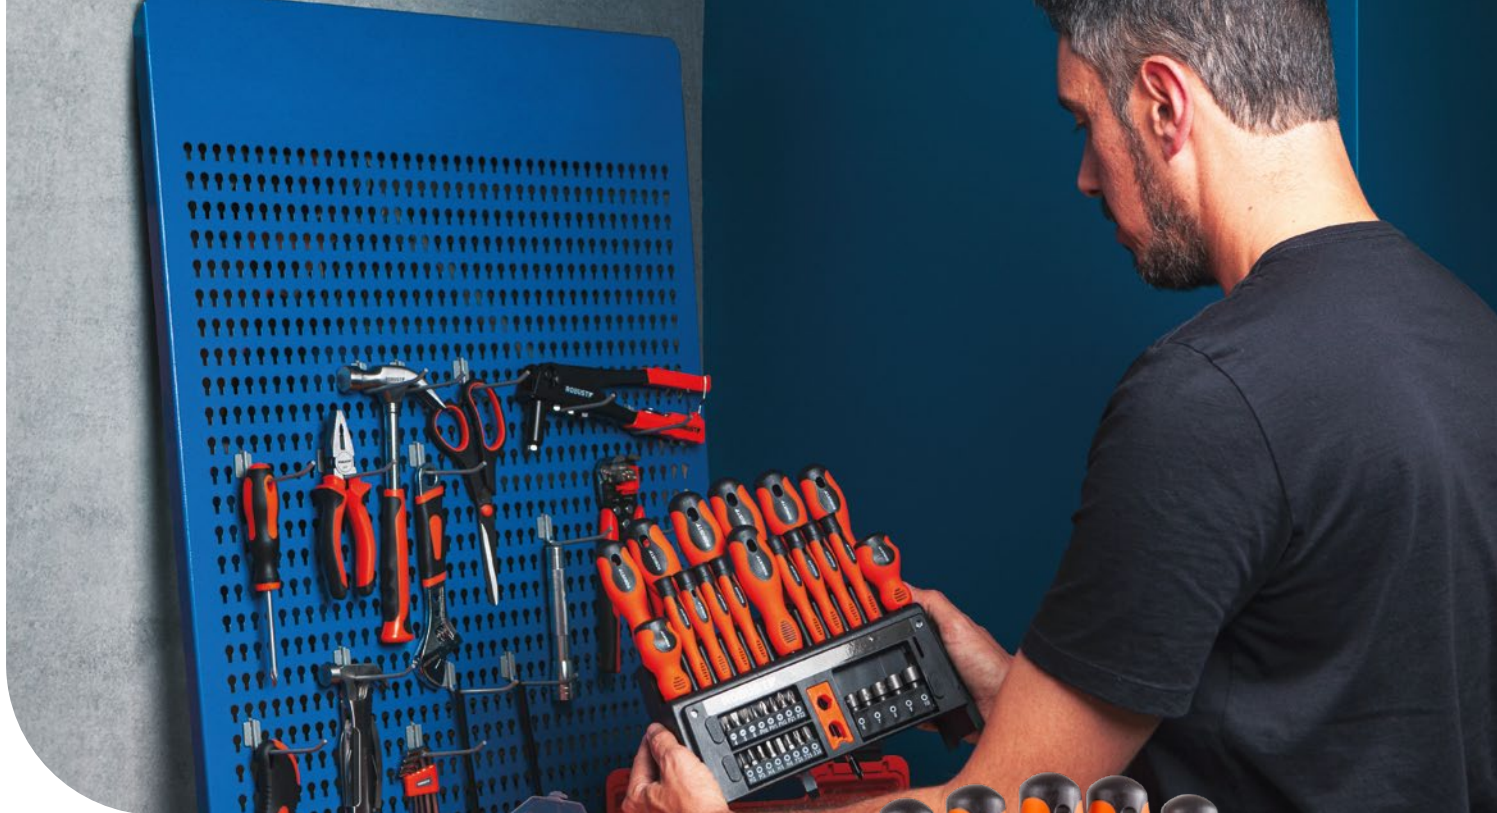

549001039 | Cód.:3370168
Jogo de Chaves de Fenda,
Bits e Soquetes
39 Peças

A solução ideal para tirar você do aperto!

Combinação das medidas essenciais de chaves de fenda, simples e cruzada, chaves de precisão, bits, soquetes e acessórios: 39 itens, inúmeras soluções!

Benefícios

- Cabo anatômico em dois materiais
- Suporte de bits não removível com mecanismo de inclinação via botão lateral
- Conta com magnetizador e desmagnetizador na base do suporte

Composição

- 4 Chaves de fenda simples: 6x38mm; 5x75mm; 6x100mm e 8x150mm
- 4 Chaves de fenda cruzada: PH2X38mm; PH1x75mm; PH2X100mm e PH3X150mm
- 3 Chaves de fenda simples de precisão: 2,0x50mm; 2,5x50mm; 3,0x50mm
- 2 Chaves de fenda cruzada de precisão: PH0X50mm e PH0x50mm
- 3 Chaves de torx de precisão: T6X50mm; T8x50mm e T10x50mm
- 1 Chave para bits com ponta magnética
- 21 Bits:
  - 3 fenda simples: 4, 5 e 6 mm
  - 3 fenda Cruzada: PH0, PH1, PH2
  - 2 Pozidrive: PZ1,PZ2
  - 5 Hexagonal: H2, H3, H4, H5, H6
  - 3 Torx: T20,T25, T30
  - 5 Bits tipo canhão: 6, 7, 8, 9 e 10mm
- 1 Magnetizador e desmagnetizador