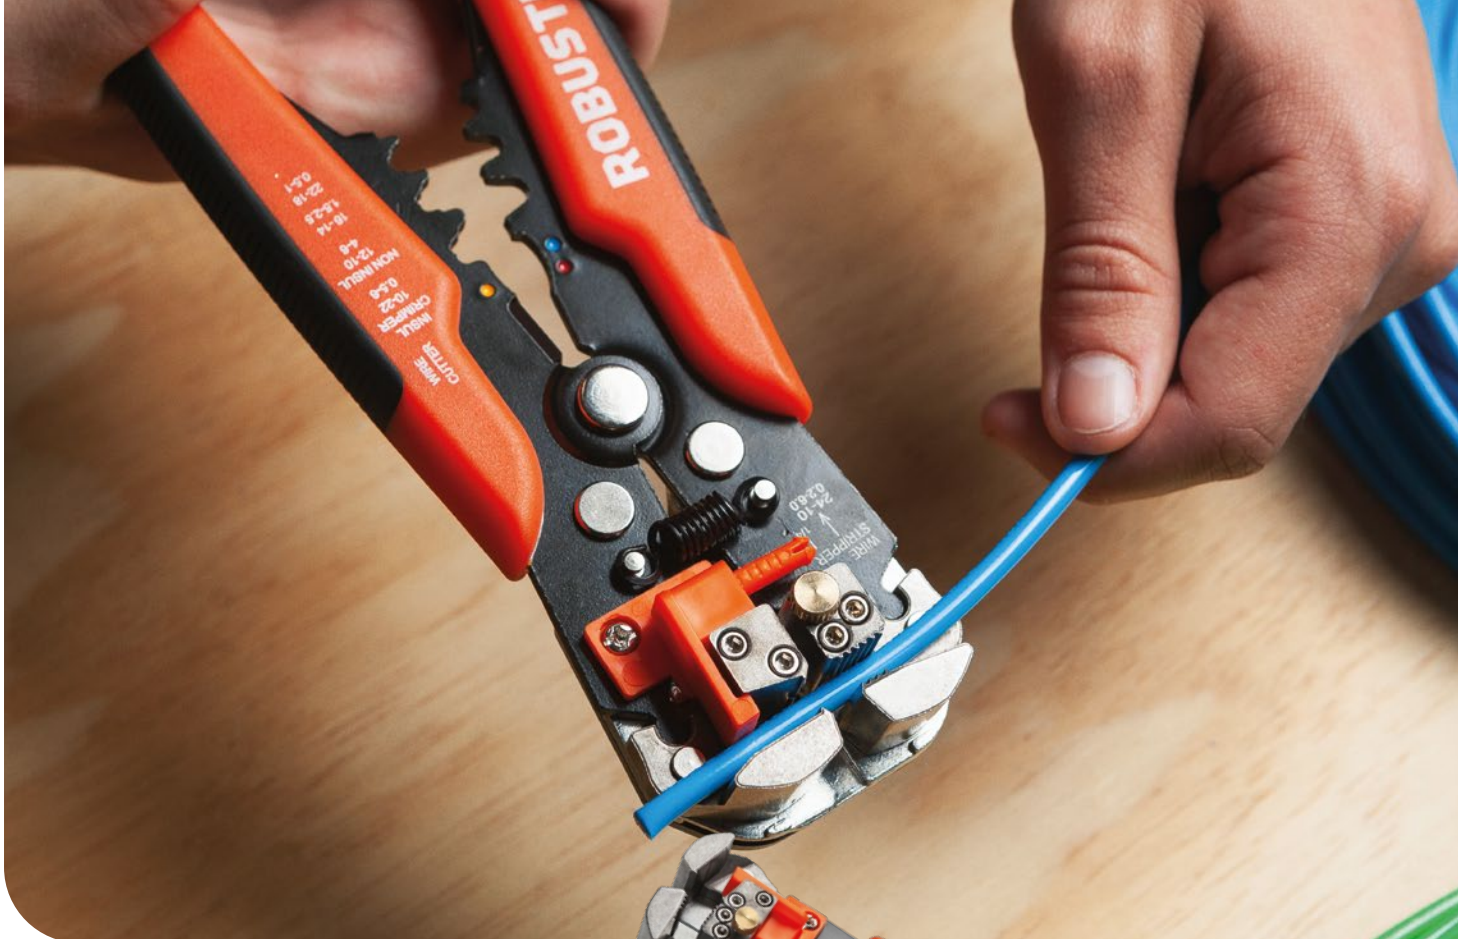

Nível com 3 bolhas para nivelar superfícies de 3 formas: horizontal, vertical e 45 graus.

Benefícios

- Em embalagem pensada para exposição no PDV
- Sua base possui um ímã para fixação em superfícies metálicas
- Ideal para obter maior precisão e ganhos de performance em construção civil
- Possui 3 bolhas para diferentes tipos de nivelamento: horizontal, vertical e 45 graus

Prático de usar

Aplicação versátil

Confira vídeo de aplicação:

VERTICAL

Diy Profissional

Do profissional liberal ao usuário que faz consertos simples, seja por hobby ou como uma fonte de renda extra, este grupo abrange as ferramentas essenciais para se ter na caixa ou bolsa de ferramentas para facilitar tarefas do dia-a-dia.

528202200 | Cód.:3370163 Alicate Desencapador de Fios Automático 8"

Desencapa, crimpa e corta fios em uma única ferramenta!

Do profissional liberal ao usuário que faz consertos simples com fios e cabos, é ferramenta obrigatória na caixa ou bolsa.