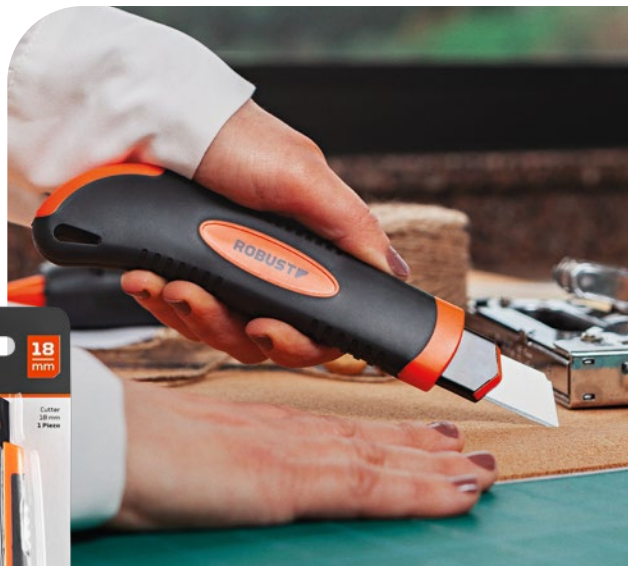

Zíper
robusto

Com alça para
transporte

**Confira vídeo
de aplicação:**

593201018 | Cód.:3370139

Estilete com Lâminas 18mm

A ferramenta para qualquer tipo de serviço.

O Estilete Robust com suas lâminas extras, é perfeito para cortar os mais diversos tipos de materiais: papel, papelão, tecidos, plásticos e outros. Do artesanato aos pequenos reparos, conte sempre com o Estilete Robust!

Benefícios

- Corpo emborrachado garantindo ergonomia e segurança no uso
- Trava automática
- Guia de lâmina em metal
- Conta com depósito para lâminas extras
- Em card blister

Composição

- Estilete
- 5 lâminas extras