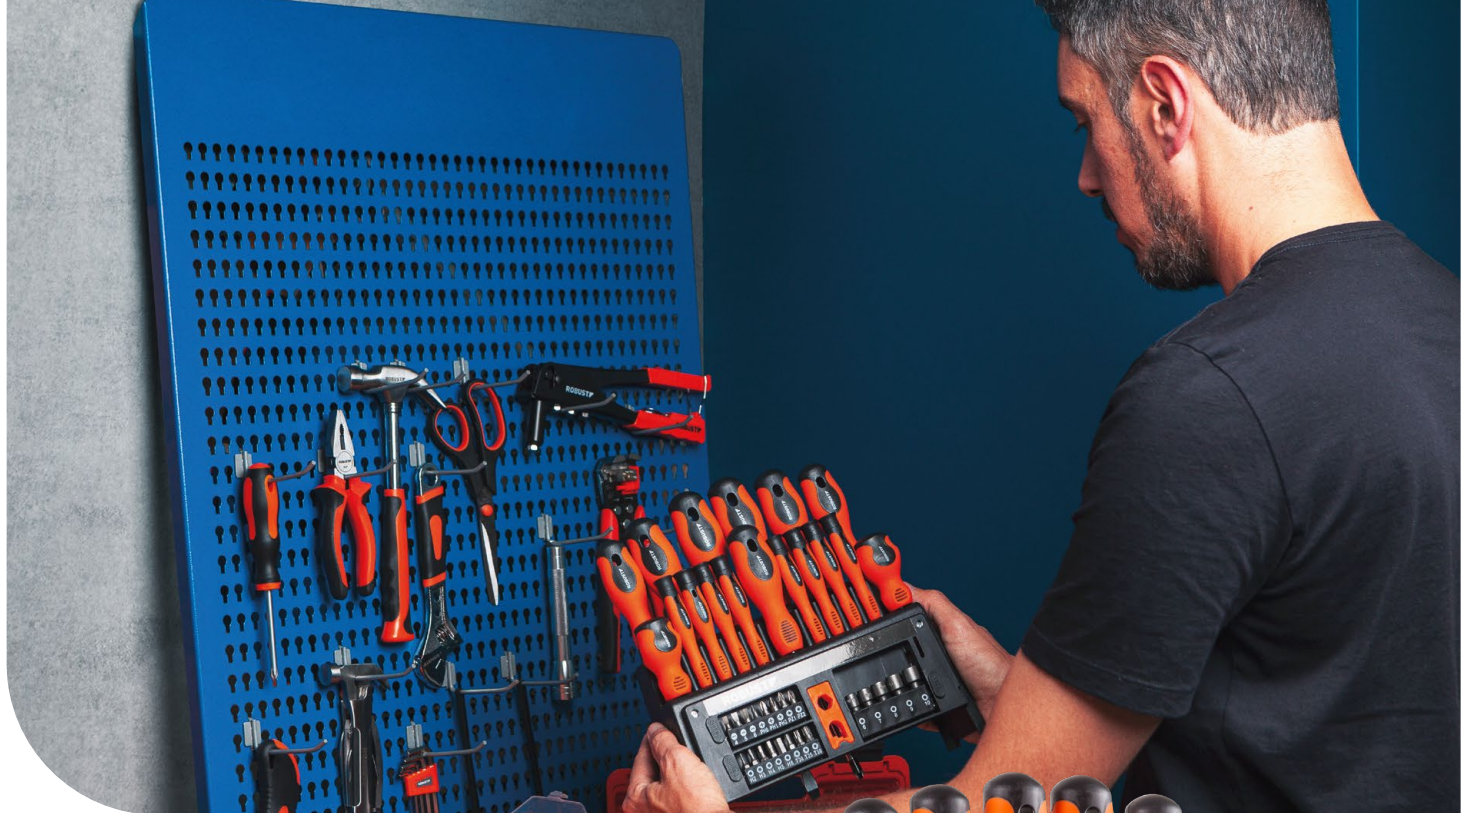

549001039 | Cód.:3370168
Jogo de Chaves de Fenda,
Bits e Soquetes
39 Peças

A solução ideal para tirar você do aperto!

Combinação das medidas essenciais de chaves de fenda, simples e cruzada, chaves de precisão, bits, soquetes e acessórios: 39 itens, inúmeras soluções!

Benefícios

- Cabo anatômico em dois materiais
- Suporte de bits não removível com mecanismo de inclinação via botão lateral
- Conta com magnetizador e desmagnetizador na base do suporte

Composição

- 4 Chaves de fenda simples: 6x38mm; 5x75mm; 6x100mm e 8x150mm
- 4 Chaves de fenda cruzada: PH2X38mm; PH1x75mm; PH2X100mm e PH3X150mm
- 3 Chaves de fenda simples de precisão: 2,0x50mm; 2,5x50mm; 3,0x50mm
- 2 Chaves de fenda cruzada de precisão: PH00X50mm e PH0x50mm
- 3 Chaves de torx de precisão: T6X50mm; T8x50mm e T10x50mm
- 1 Chave para bits com ponta magnética
- 21 Bits:
  - 3 fenda simples: 4, 5 e 6 mm
  - 3 fenda Cruzada: PH0, PH1, PH2
  - 2 Pozidrive: PZ1,PZ2
  - 5 Hexagonal: H2, H3, H4, H5, H6
  - 3 Torx: T20,T25, T30
  - 5 Bits tipo canhão: 6, 7, 8, 9 e 10mm
- 1 Magnetizador e desmagnetizador