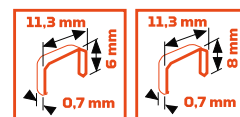

Consumíveis

Dimensional dos grampos:

Aplicação versátil

Fácil de usar

Confira vídeo de aplicação:

528302200 | Cód.:3370055

Alicate Universal 8"

Ferramenta versátil que irá te auxiliar em diversas aplicações!