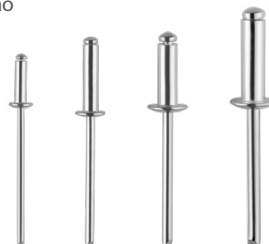

Indicado para quem deseja juntar chapas: seja chapa de aço, alumínio ou zinco, e até mesmo a combinação entre elas! Para o profissional ou para reparos domésticos!

Benefícios

- Estrutura em aço e empunhadura plastificada
- Alavanca para travamento do cabo
- Acompanha 4 ponteiros de diâmetros distintos
- Acompanha chave para troca de ponteiros
- Para uso de rebites de repuxo tipo "cego"

Composição:

- 1 Alicate rebitador
- 1 Chave para troca de ponteiros
- 4 Ponteiros (2,4, 3,2, 4,0 e 4,8mm)

Aplicação
versátil

Prático
de usar

Confira vídeo
de aplicação:

S6100XXXX Rebites

**A solução perfeita para unir
materiais com praticidade
e segurança.**

Com quatro variações de tamanho: 2,4 x 8mm, 3,2 x 12mm, 4 x 12mm e 4,8 x 16mm, os rebites são ideais para uma ampla gama de projetos. Escolha a dimensão ideal e obtenha ótimos resultados.

Benefícios:

- Corpo de alumínio: maior durabilidade e resistência à oxidação
- Compatibilidade: funciona com o Alicate Rebitador 9,5"
- Variedade de tamanhos: disponíveis em quatro opções
- Rebites de repuxo: oferecem praticidade e maior resistência
- Embalagens práticas: pacotes com 100 unidades