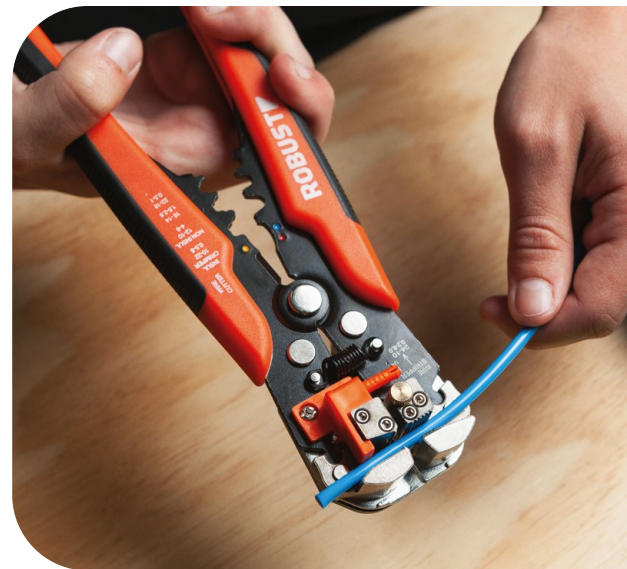

Composição

- 1 Alicate desencapador
- 2 Molas extras para reposição

Prático de usar

Confira vídeo de aplicação: