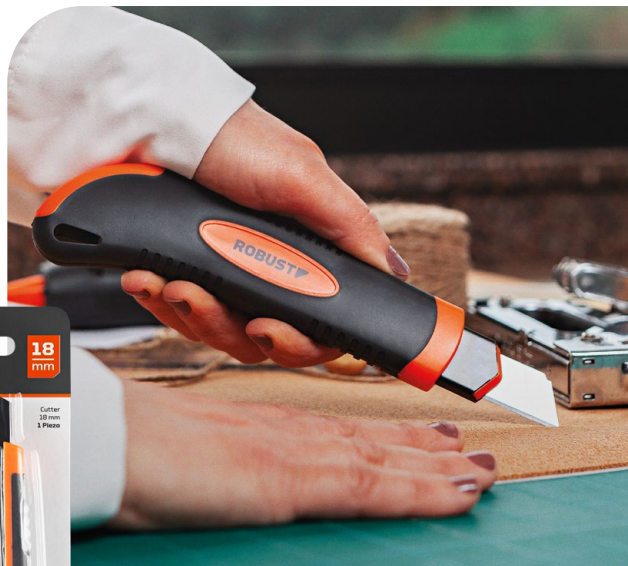

S93201018 | Cód.:3370139

Estilete com Lâminas 18mm

A ferramenta para qualquer tipo de serviço.

O Estilete ROBUST com suas lâminas extras, é perfeito para cortar os mais diversos tipos de materiais: papel, papelão, tecidos, plásticos e outros.

Do artesanato aos pequenos reparos, conte sempre com o Estilete ROBUST!

Benefícios

- Corpo emborrachado garantindo ergonomia e segurança no uso
- Trava automática
- Guia de lâmina em metal
- Conta com depósito para lâminas extras
- Em card blister

Composição

- Estilete
- 5 lâminas extras

Ergonomia e segurança

Com trava automática

Confira vídeo de aplicação:

S93350018 | Cód.:3370140

Lâminas para Estilete 18mm (10 peças)

O item de reposição que traz solução!

O conjunto de Lâminas para Estilete confere vida longa ao seu Estilete ROBUST! De fácil manuseio na substituição e armazenado em estojo que garante proteção das lâminas e segurança ao usuário, ter um conjunto de Lâminas para Estilete é indispensável!

Benefícios

- Em estojo plástico conferindo segurança no contato e armazenamento
- Corte afiado
- Com gancho e etiqueta plástica para exposição no PDV