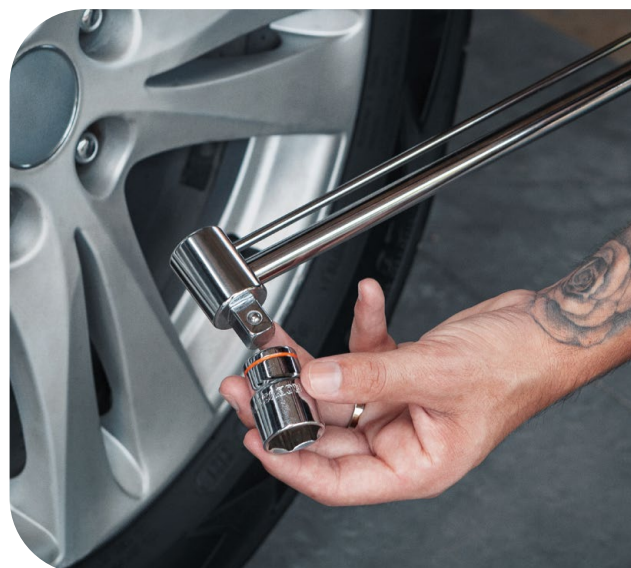

Praticidade

Segurança

Confira vídeo de aplicação: