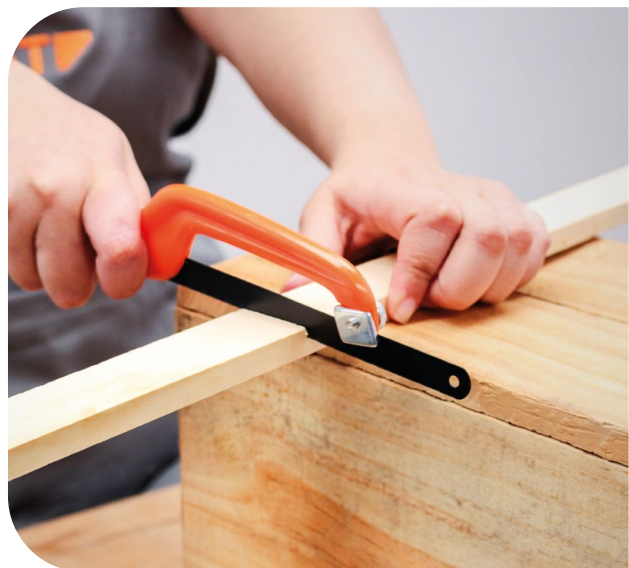

Prático e resistente

Exatidão na medição

Confira vídeo de aplicação:

S36680523 | Cód.:3370083
Mini Arco de Serra

A ferramenta que cabe em qualquer lugar!

Dê um upgrade na sua caixa de ferramentas! Com o Mini Arco de Serra ROBUST, você tem a praticidade necessária para cortes em espaços reduzidos. O Mini Arco de Serra ROBUST é a solução prática para cortes em metais, plásticos, madeiras e PVC.

Benefícios

- Permite o uso de lâminas de 10" e 12"
- Cabo plástico ergonômico
- Realiza cortes em metais, plásticos, madeiras e PVC.
- Sistema de ajuste de tamanho da lâmina
- Perfeita para ser utilizada em locais com pouco espaço: Oferece facilidade para cortes em áreas de difícil alcance, onde o arco de serra convencional não pode chegar