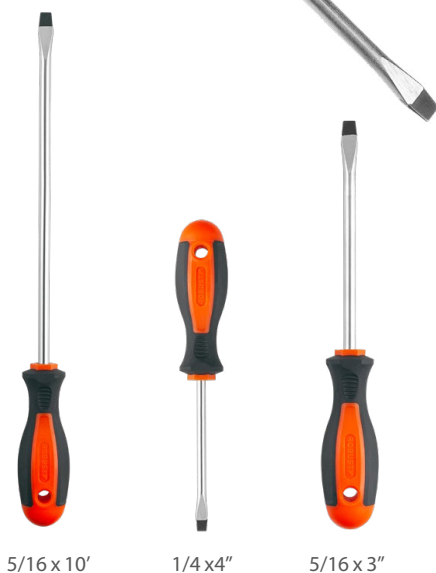

Benefícios:

- Aço especial ROBUST
- Ponta imantada
- Cabo ergonômico emborrachado
- Testadas e aprovadas em testes de qualidade, resistência e durabilidade

CHAVE DE FENDA SIMPLES

Código	Referência	Descrição
3370099	S61001606	Chave de fenda simples 1/8 x 3"
3370100	S61001706	Chave de fenda simples 1/8 x 4"
3370102	S61001906	Chave de fenda simples 1/8 x 6"
3370103	S61002006	Chave de fenda simples 3/16 x 3"
3370104	S61002106	Chave de fenda simples 3/16 x 4"
3370106	S61002306	Chave de fenda simples 3/16 x 6"
3370107	S61002406	Chave de fenda simples 1/4 x 4"
3370109	S61002707	Chave de fenda simples 1/4 x 6"
3370110	S61002807	Chave de fenda simples 1/4 x 8"
3370114	S61021612	Chave de fenda simples 5/16 x 6"
3370115	S61022112	Chave de fenda simples 5/16 x 8"
3370116	S65100014	Chave de fenda simples 5/16 x 10"

CHAVE DE FENDA CRUZADA

Código	Referência	Descrição
3370121	S63001006	Chave de fenda cruzada 1/8 x 3" PH0
3370122	S63001106	Chave de fenda cruzada 1/8 x 4" PH0
3370125	S63001406	Chave de fenda cruzada 3/16 x 3" PH1
3370126	S63001506	Chave de fenda cruzada 3/16 x 4" PH1
3370128	S63001706	Chave de fenda cruzada 3/16 x 6" PH1
3370129	S63001906	Chave de fenda cruzada 1/4 x 4" PH2
3370131	S63002208	Chave de fenda cruzada 1/4 x 6" PH2
3370132	S63002708	Chave de fenda cruzada 1/4 x 8" PH2
3370133	S63003009	Chave de fenda cruzada 5/16 x 6" PH3
3370134	S63003209	Chave de fenda cruzada 5/16 x 8" PH3

Versatilidade e qualidade

Ergonômico